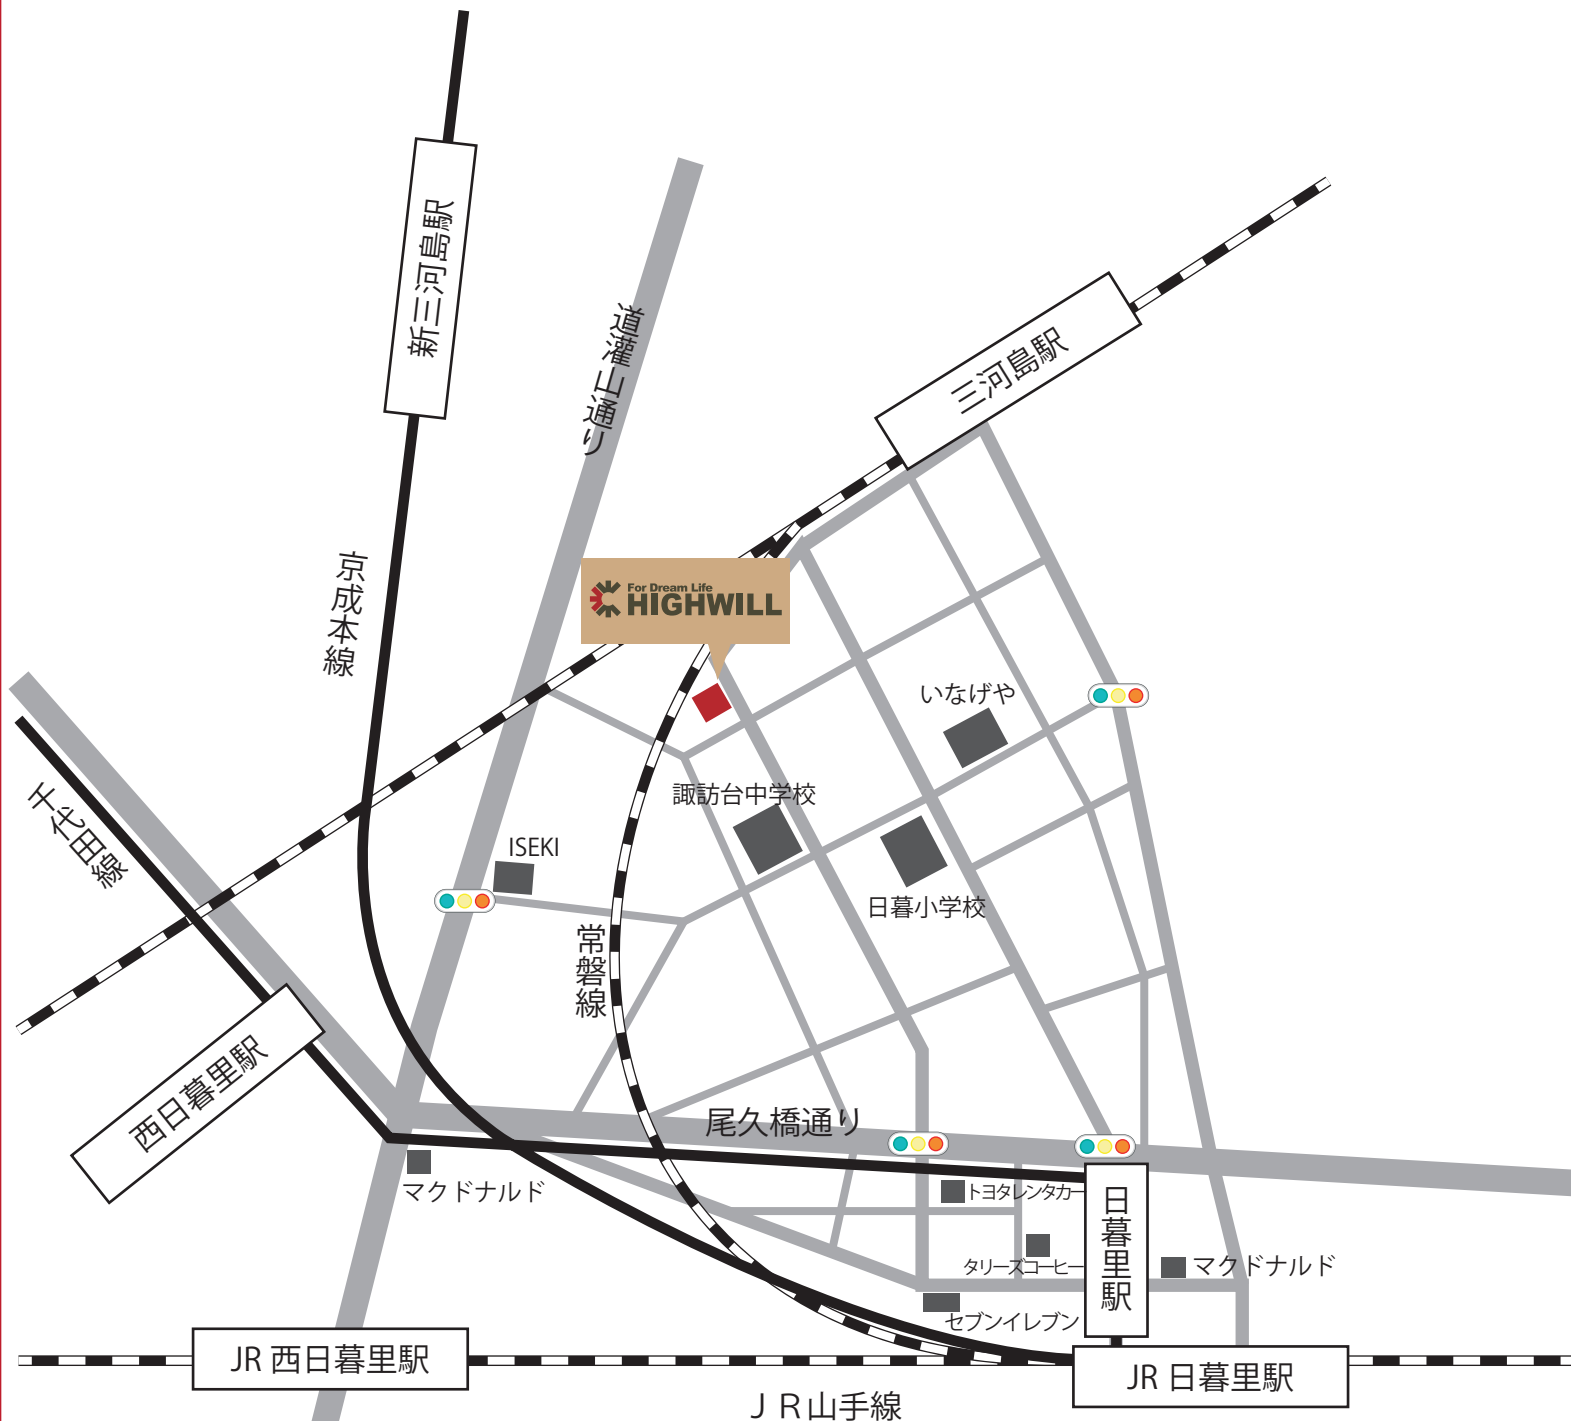

# 住まいの総合相談スペース

JR 山手線 日暮里 (西日暮里) 駅より徒歩 7 分。

住まいの専門家にご相談したい事がございましたら、お気軽にご来店ください。

スタッフ一同、心よりお待ちしております。

※ご来店の際は、事前にお電話ください。フリーダイヤル：0120-246-991(または、TEL:03-5615-2820)

## ハイウィルへのアクセス

JR 西日暮里 (日暮里) 駅より徒歩 7 分

三河島駅より徒歩 5 分

〒116-0013 東京都荒川区西日暮里 2-35-1

TEL:03-5615-2820 FAX:03-5615-2826